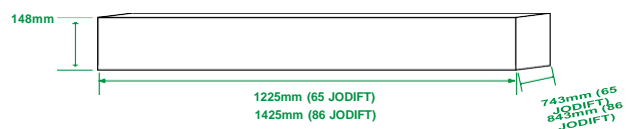

Recursos do pacote

- Conteúdo do pacote MeetingBoard 65/86
 - Cabo Ethernet 3m
 - Cabo energia 3m
 - 1 x Cabo HDMI 1.8m
 - 4 x Canetas Stylus
 - Suporte de parede e acessórios
 - Guia de início rápido
- Peso líquido
 - MeetingBoard 65: 51 kg
 - MeetingBoard 86: 84.5 kg
- Peso bruto
 - MeetingBoard 65: 65.7kg
 - MeetingBoard 86: 103.7 kg
- Caixa de papelão
 - MeetingBoard 65: 1660mm x 1075mm x 280mm
 - MeetingBoard 86: 2090 mm x 1320mm x 280mm
 - Suporte de piso (opcional)-65: 1225mm x 743mm x 148mm
 - Suporte de piso (opcional)-86: 1425mm x 843mm x 148mm

ISO 9001

Compliance

* Recursos e acessórios ainda por vir

Suporte de parede

Suporte para piso

Caixa de papelão do MeetingBoard

Caixa de papelão do suporte de piso

About Yealink