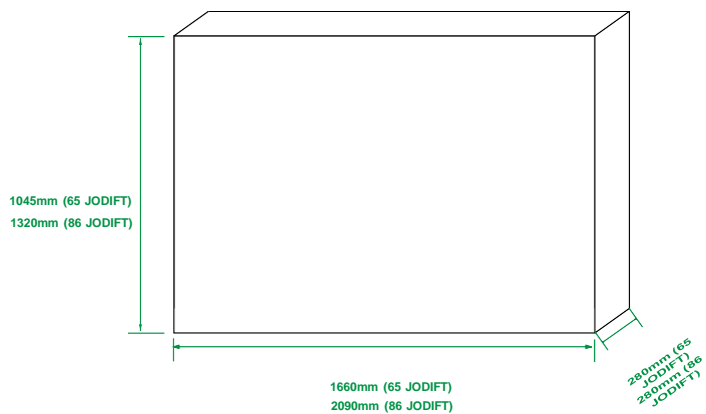

Outros recursos físicos

- Armazenamento: 64 GB embarcados (Available: 40G)
- Adaptador de energia: Entrada AC 100-240V
- Saída USB: 5V 0.5A
- Consumo de energia:
 - MeetingBoard 65: 128W
 - MeetingBoard 86: 338W
- Dimensões (L.A.P)
 - Suporte de parede
 - MeetingBoard 65: 1512mm x 953mm x 92mm
 - MeetingBoard 86: 1967mm x 1205mm x 96mm
 - Suporte de piso
 - MeetingBoard 65: 1160mm x 1193mm x 653mm
 - MeetingBoard 86: 1474mm x 1142mm x 750mm
- Umidade de operação: 10-95%
- Temperatura de operação: 0-40°C
- Temperatura de armazenamento: -30-70°C

Recursos do pacote

- Conteúdo do pacote MeetingBoard 65/86
 - Cabo Ethernet 3m
 - Cabo energia 3m
 - 1 x Cabo HDMI 1.8m
 - 4 x Canetas Stylus
 - Suporte de parede e acessórios
 - Guia de início rápido
- Peso líquido
 - MeetingBoard 65: 51 kg
 - MeetingBoard 86: 84.5 kg
- Peso bruto
 - MeetingBoard 65: 65.7kg
 - MeetingBoard 86: 103.7 kg
- Caixa de papelão
 - MeetingBoard 65: 1660mm x 1075mm x 280mm
 - MeetingBoard 86: 2090 mm x 1320mm x 280mm
 - Suporte de piso (opcional)-65: 1225mm x 743mm x 148mm
 - Suporte de piso (opcional)-86: 1425mm x 843mm x 148mm

ISO 9001

Compliance

* Recursos e acessórios ainda por vir

Suporte de parede

Suporte para piso

Caixa de papelão do MeetingBoard

Caixa de papelão do suporte de piso

About Yealink