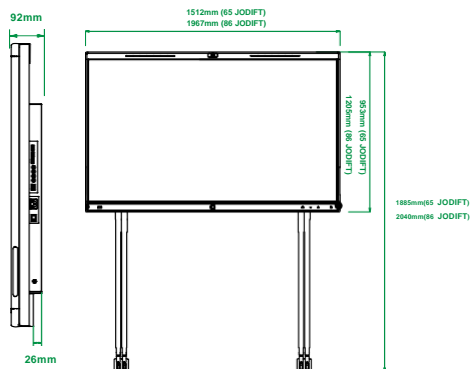

Suporte de parede

Suporte para piso