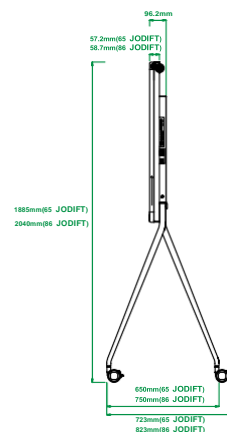

Suporte de parede

Suporte para piso