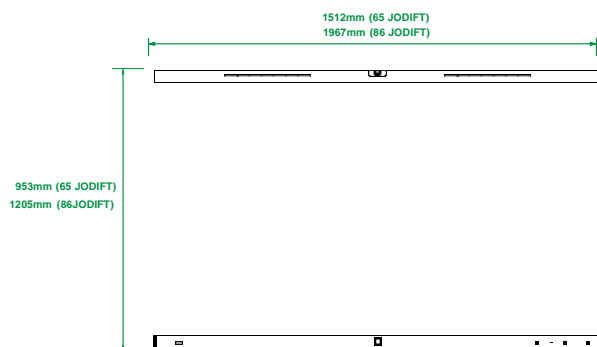

Suporte de parede

Suporte para piso